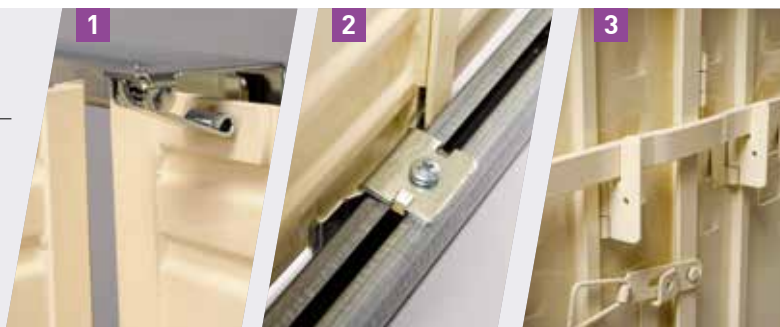

Ferasca

LA PERSIENNE
DE CHARME

POUR UNE SÉCURITÉ ET UNE ESTHÉTIQUE OPTIMISÉES

TABLIER & CONDAMNATION

- Tablier en tôle d'acier 10/10° ou 12/10°
- Structure anti-déformation
- Raidisseurs horizontaux et verticaux pour une conception robuste
- Condamnation par espagnolette
- Barre de battue haute
- Ajourage 1/3 haut (ou autre sur demande)