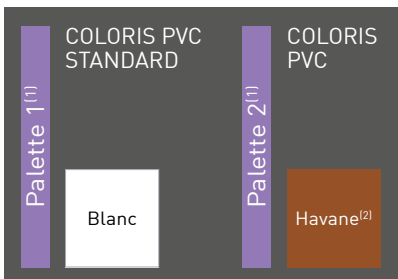

OPTIONS

- Rails de guidage, montants de rive et charnières alu laqués blanc, havane ou crème
- Condamnation par loquet tendeur alu laqué blanc
- Serrure
- Projection à l'italienne

Ac

le Plus

COLORIS PVC STANDARD

Palette 1⁽¹⁾

Blanc

COLORIS PVC

Palette 2⁽¹⁾

Gris

Crème

Havane⁽²⁾

accordéon

ÉCONOMIQUE ET SIMPLE

LA SIMPLICITÉ MAXIMALE POUR UN PRODUIT DE QUALITÉ ET ÉCONOMIQUE

TABLIER & CONDAMNATION

- Tablier en lames PVC épaisseur 11 mm
- Pas de charnière (les vantaux s'articulent entre eux)
- Guidage haut et bas par rails PVC et guides plastique
- Condamnation par loquet tendeur réglable

OPTIONS

- Rails de guidage et montants de rive alu
- Projection à l'italienne

Guide de choix	REPLIABLE					COULISSANTE			
	Ferasca	Ferasca Sécurité	Forfrance	Sirena	Sylvaine	Alufrance	Alucante	Plate	Accordéon
MATÉRIAUX									
Acier 10/10*	●								
Acier 12/10*		○	●						
Alu 15/10*						●	●		
PVC 11 mm									●
PVC 14 mm				●					
PVC 15 mm								●	
Pin métropolitain 14 mm					●				
Pin d'Orégon 14 mm					●				
DESIGN & COLORIS									
Ajourage (à la demande)*	●	●	●		●				
Apprêt antirouille de protection	●	●	●						
Coloris/RAL standards* Palette 1	●	●	●	●		●	●	●	●
Autres Coloris/RAL* Palette 2	○	○	○				○	○	○
RAL à la demande	○	○	○		○	○	○		
Architecture	○	○	○						
Oxyd'Résist*	○	○	○						
Apprêt égalisateur de teinte					●				
Apprêt blanc					○				
Lasure					○				
FINITIONS									
Rails de guidage alu						●	●	○	○
Couvre-joint de battement		●	●		●				
Joints brosse sur rails								●	
Joints brosse sur rails et profils						●	●		
Finition Luxe					○				
Finition Inox*					○	○			
MANŒUVRES & SÉCURITÉ									
Espagnolette	●	●	●	●	●				
Loquet tendeur							●	○	●
Loquet tendeur laqué à la couleur							●	○	
Verrou composite								●	
Crémone	○	○		○	○				
Serrure	○	○	○	○	○			○	
Barre de battue haute/basse*	●			●	●				
Barre de battue haute et basse		●	●						
Barre de sureté	○	●	○						
OPTIONS SPÉCIFIQUES									
Projection*	○			○	○		○	○	○
Cintrage	○	○	○						